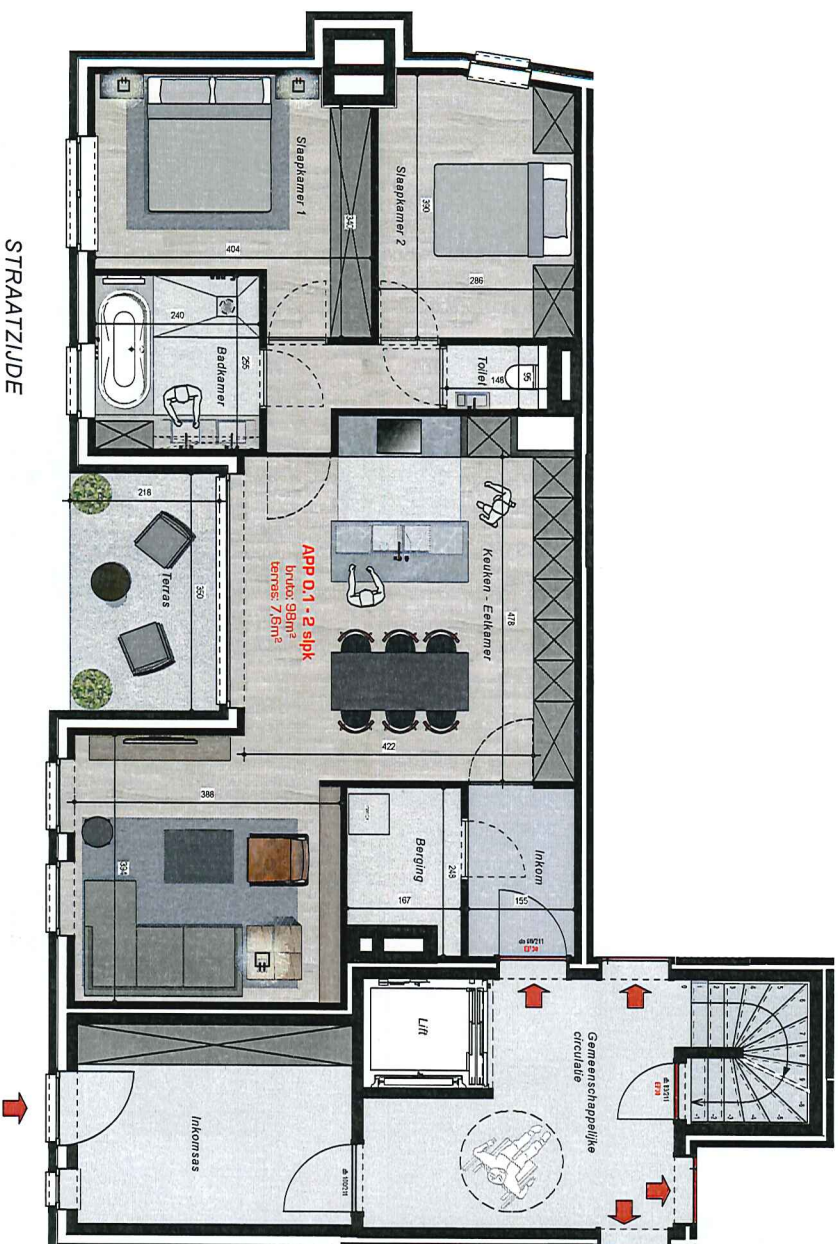

Residentie "Ten Bosse"

Dr. Peetersstraat
Geel

 **NV NETEREMENDEN**
- Het betere wonen -

APART

GRONDPLAN GELIJKVLOERS - APP. 0.1 - Schaal 1/75 - 98m²