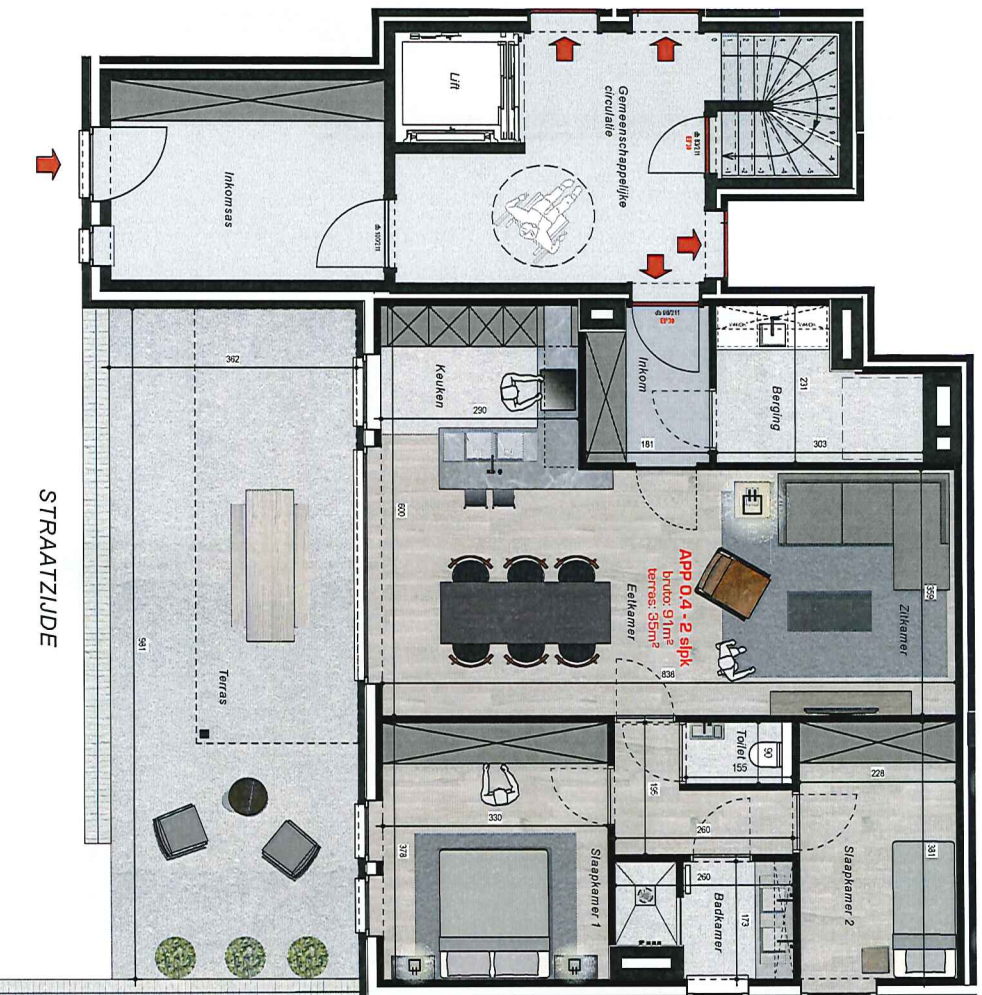

Residentie "Ten Bosse"

Dr. Peetersstraat

Geel

 **NV NETEBEMIDEN**
- hier betere wonen -

APART

GRONDPLAN GELIJKVLOERS - APP. 0.4 - Schaal 1/75 - 91m²