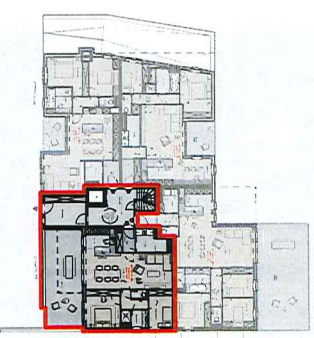

Residentie "Ten Bosse"

Dr. Peetersstraat

Geel

 **NV NETEBEMIDEN**
- hier betere wonen -

APART

GRONDPLAN GELIJKVLOERS - APP. 0.4 - Schaal 1/75 - 91m²