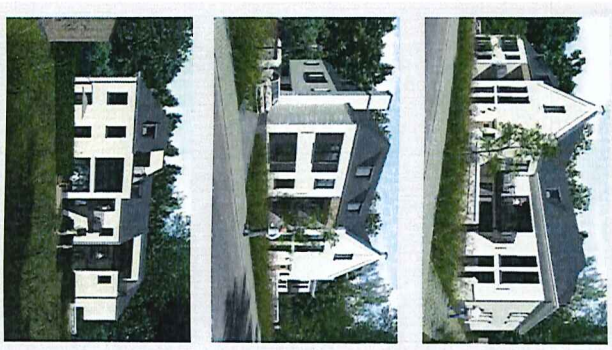

# Residentie "Ten Bosse"

Dr. Peetersstraat  
Geel

**NV NETEREEMDEN**  
- Het betere wonen -  
**APART**

STRAATZIJDE

GRONDPLAN 1<sup>STE</sup> VERDIEPING - APP. 1.1 - Schaal 1/75 - 98m<sup>2</sup>