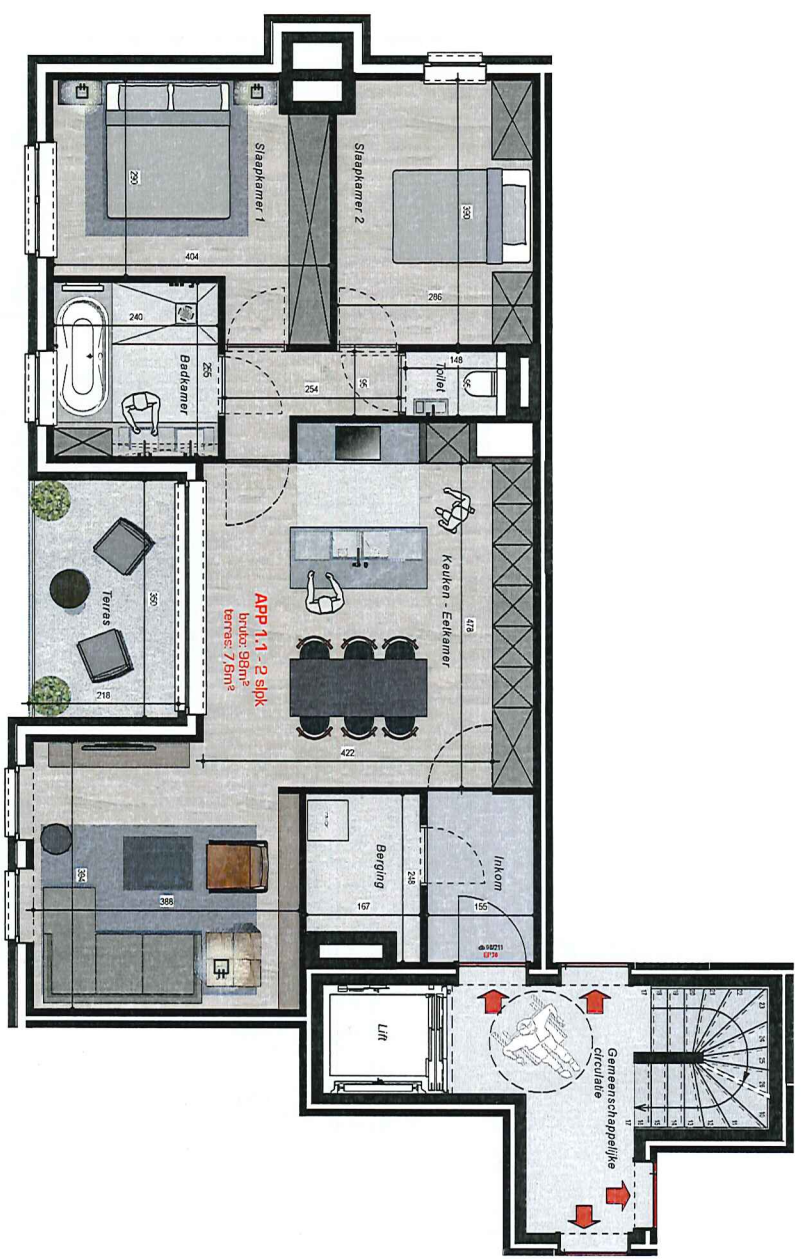

# Residentie "Ten Bosse"

Dr. Peetersstraat  
Geel

**NV NETEREEMDEN**  
- Het betere wonen -  
**APART**

STRAATZIJDE

GRONDPLAN 1<sup>STE</sup> VERDIEPING - APP. 1.1 - Schaal 1/75 - 98m<sup>2</sup>