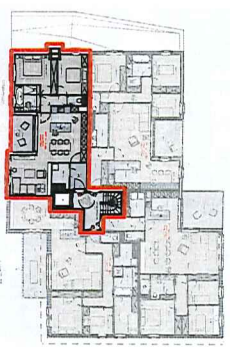

# Residentie "Ten Bosse"

Dr. Peetersstraat  
Geel

**NV NETEREEMDEN**  
- Het betere wonen -  
**APART**

STRAATZIJDE

GRONDPLAN 1<sup>STE</sup> VERDIEPING - APP. 1.1 - Schaal 1/75 - 98m<sup>2</sup>