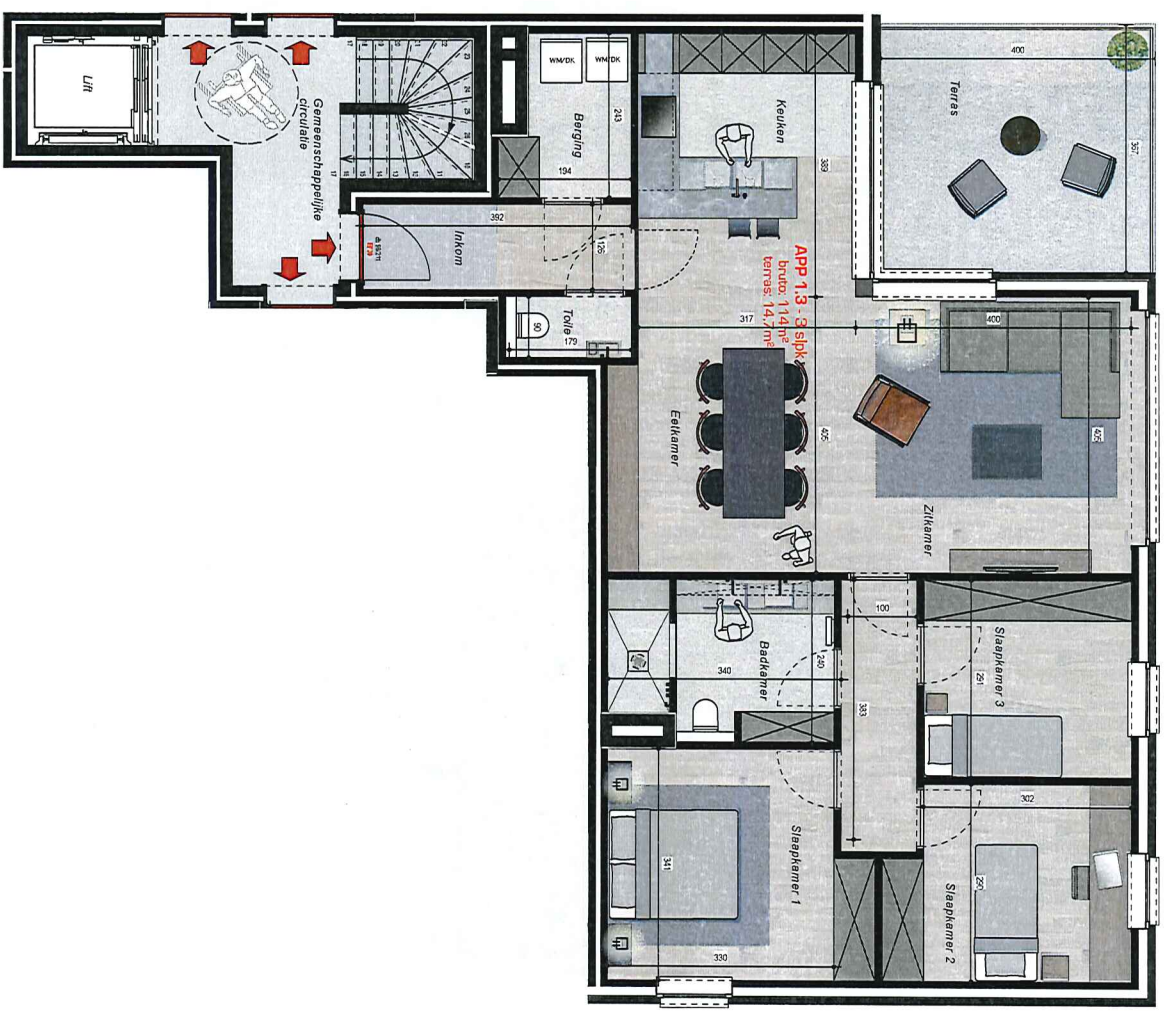

Residentie "Ten Bosse"

Dr. Peetersstraat
Geel

NV NETEREMENDEN
- Het betere wonen -
APART