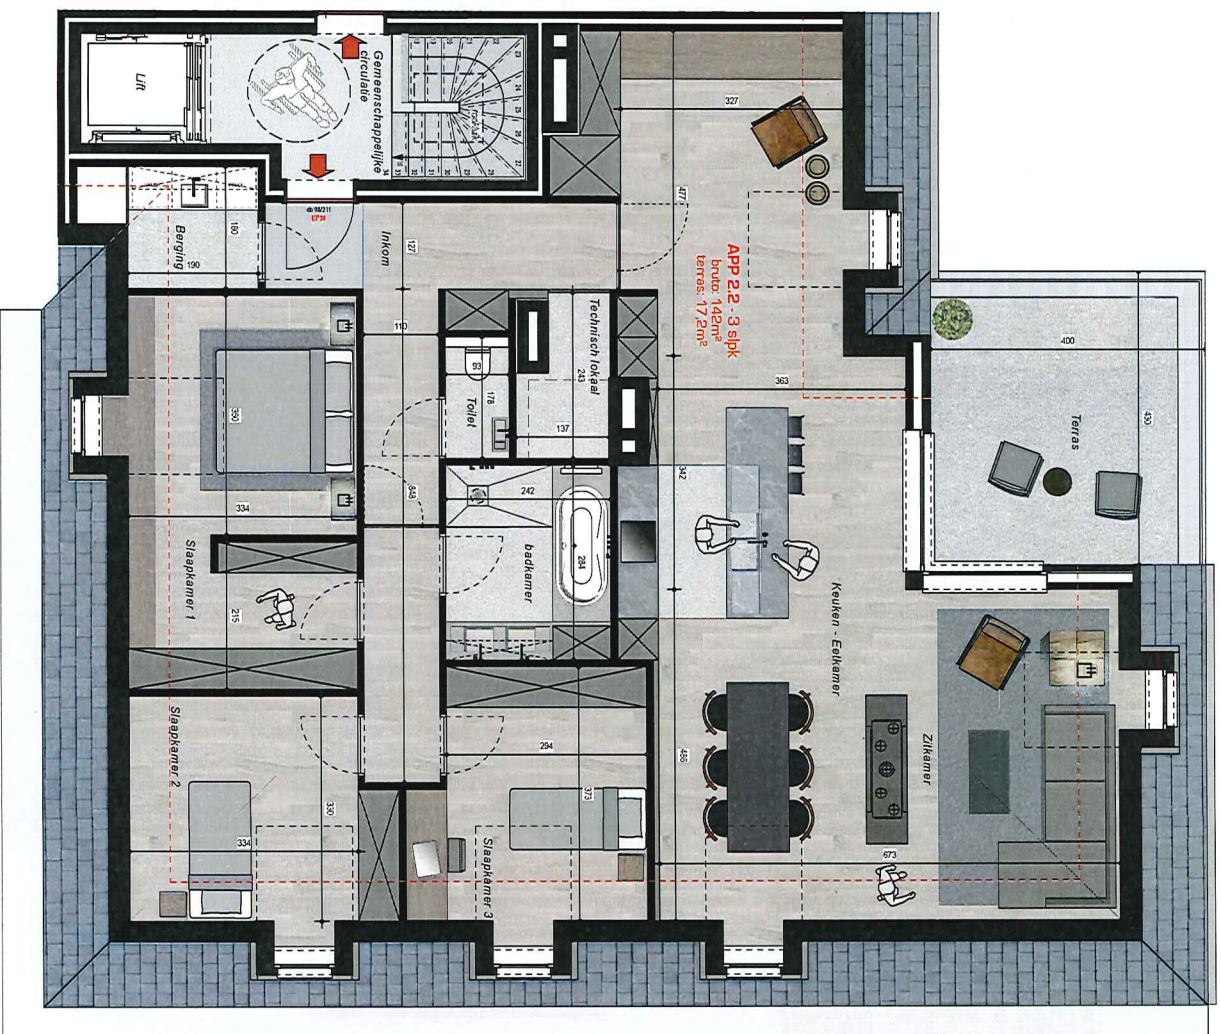

Residentie "Ten Bosse"

Dr. Peetersstraat

Geel

NV NETEREDEMENDEN
- Het betere wonen -

AP/ART

GRONDPLAN 2^{DE} VERDIEPING - APP. 2.2 - Schaal 1/75 - 142m²