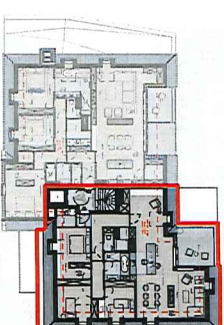

Residentie "Ten Bosse"

Dr. Peetersstraat

Geel

NV NETEREDEMENDEN
- Het betere wonen -

AP/ART

GRONDPLAN 2^{DE} VERDIEPING - APP. 2.2 - Schaal 1/75 - 142m²