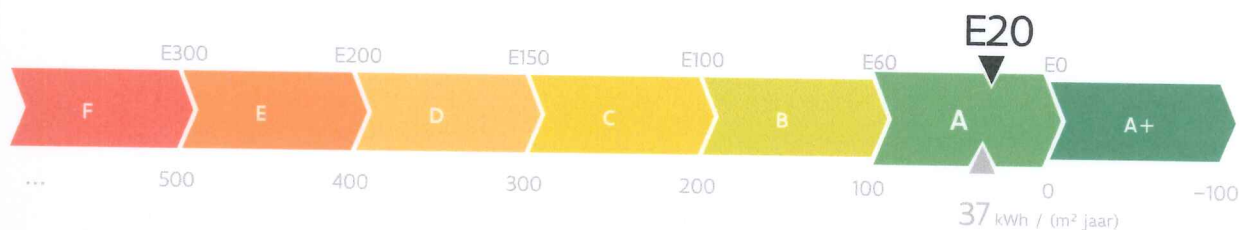

Energieprestatiecertificaat

BOUW

Residentiële eenheid

Hier

ik!

Dr.-Peetersstraat 17 bus 10, 2440 Geel

appartement

identificatiecode: 13008-G-DBA_2017011889/EP02357/A001/D01/SD011

Energie label

De energieprestaties (E-peil, kWh/(m² jaar)) zijn bepaald via een theoretische berekening op basis van een standaardklimaat en een standaardgebruik. Ze houden geen rekening met het gedrag en het werkelijke energieverbruik van de (vorige) bewoners.